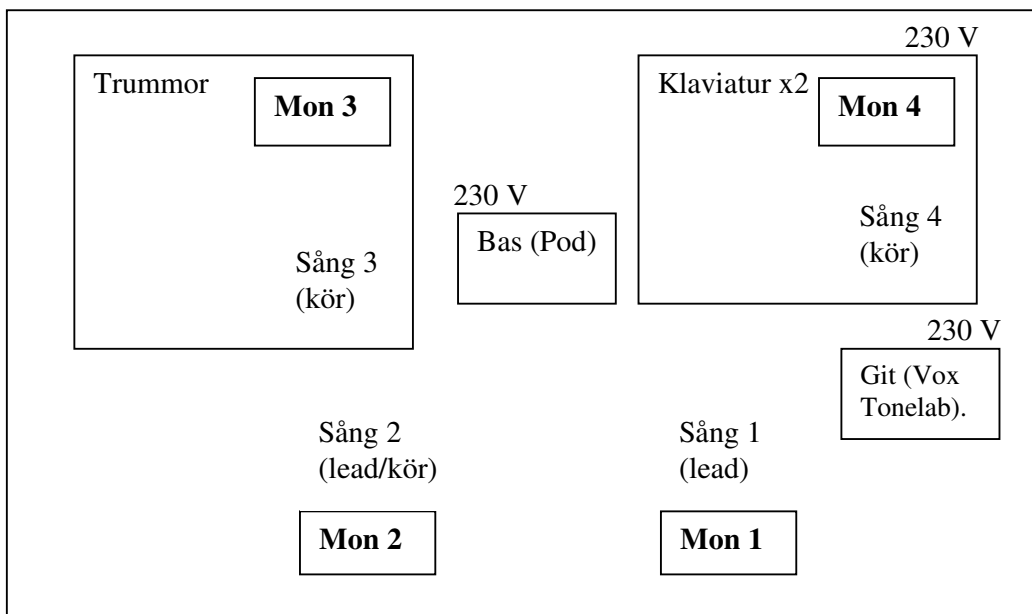

## Stageplot

## Kanallista

1	Bastrumma	Shure Beta 91 eller AKG D112
2	Virvel	Sennheiser e604 eller Shure SM57
3	Hihat	Shure SM57 eller liknande
4	Puka 1	Sennheiser e604 eller Shure SM57
5	Puka 2	Sennheiser e604 eller Shure SM57
6	OH	Lämplig överhängsmik
7	OH	Lämplig överhängsmik
8	Bas	Linebox
9	Gitarr	Linebox
10	Klaviatur 1	Linebox
11	Klaviatur 2	Linebox
12	Sång 1	Trådlös Shure eller Sennheiser
13	Sång 2	Shure SM58 eller liknande
14	Sång 3	Shure SM58 eller liknande
15	Sång 4	Shure SM58 eller liknande